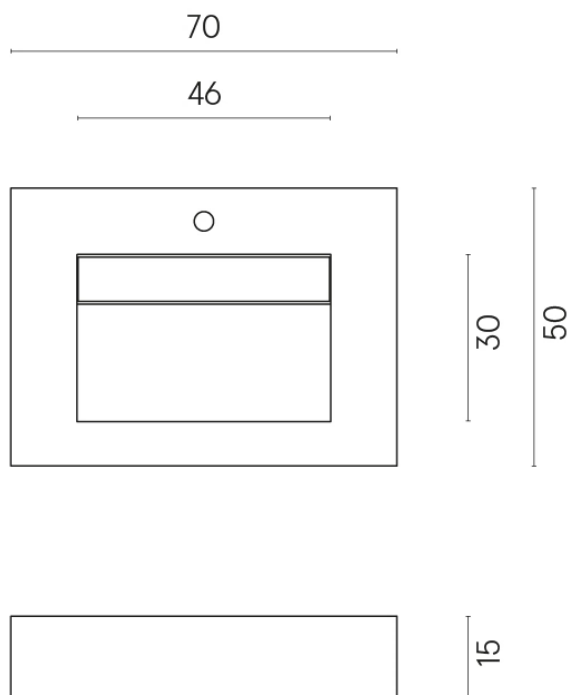

Cod. art.:

620810000010

Fly Evo

Washbasin 70

Rivestimento del
prodotto

Genesis Moon White
Matt

I colori e le altre caratteristiche estetiche delle piastrelle presenti nelle illustrazioni presenti sul sito sono puramente indicativi. Guarda sempre i campioni di persona prima dell'acquisto.