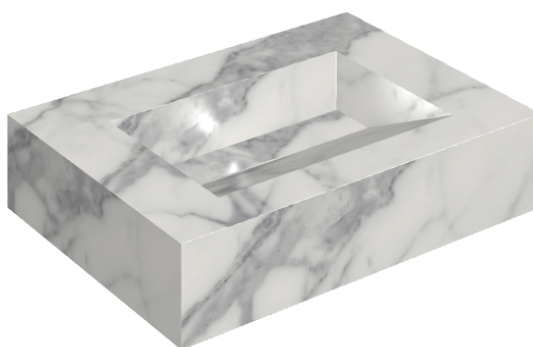

## Washbasin 70

Rivestimento del  
prodotto

Charme Evo Statuario  
Matt

I colori e le altre caratteristiche estetiche delle piastrelle presenti nelle illustrazioni presenti sul sito sono puramente indicativi. Guarda sempre i campioni di persona prima dell'acquisto.