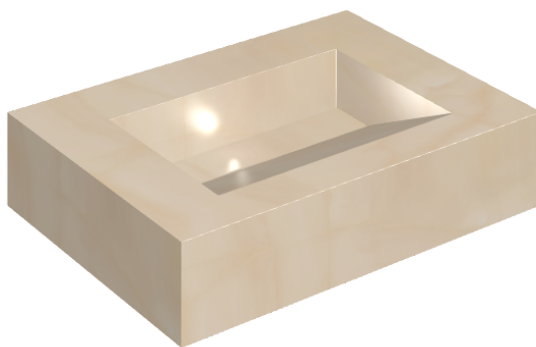

SCHEDA DI CONFIGURAZIONE

Cod. art.: 620810000010

Fly Evo

Washbasin 70

Rivestimento del
prodotto

Charme Evo Onyx Lux

I colori e le altre caratteristiche estetiche delle piastrelle presenti nelle illustrazioni presenti sul sito sono puramente indicativi. Guarda sempre i campioni di persona prima dell'acquisto.