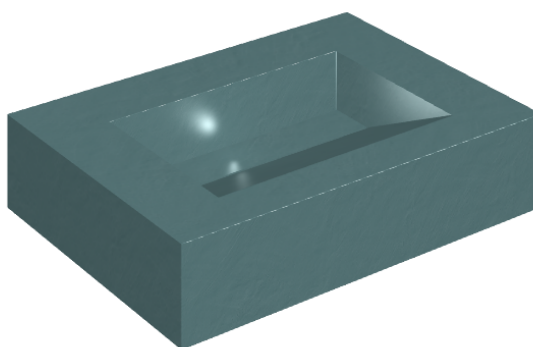

SCHEDA DI CONFIGURAZIONE

Cod. art.: 620810000010

Fly Evo

Washbasin 70

Rivestimento del
prodotto

Surface Ocean Honed
Satin

I colori e le altre caratteristiche estetiche delle piastrelle presenti nelle illustrazioni presenti sul sito sono puramente indicativi. Guarda sempre i campioni di persona prima dell'acquisto.