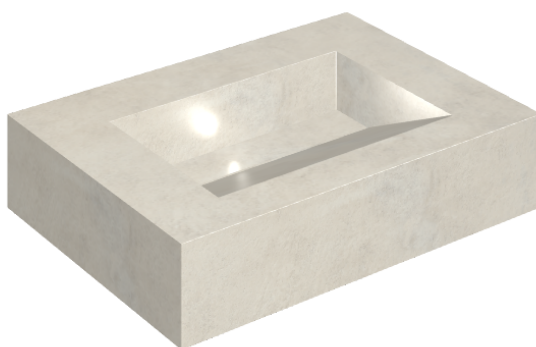

SCHEDA DI CONFIGURAZIONE

Cod. art.: 620810000010

Fly Evo

Washbasin 70

Rivestimento del
prodotto
Millennium Pure Matt

I colori e le altre caratteristiche estetiche delle piastrelle presenti nelle illustrazioni presenti sul sito sono puramente indicativi. Guarda sempre i campioni di persona prima dell'acquisto.