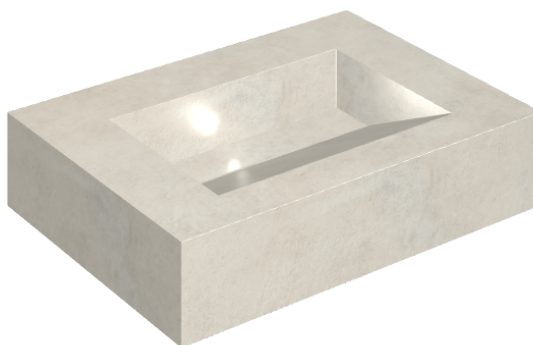

SCHEDA DI CONFIGURAZIONE

Cod. art.: 620810000010

Fly Evo

Washbasin 70

Rivestimento del
prodotto
Millennium Pure Matt

I colori e le altre caratteristiche estetiche delle piastrelle presenti nelle illustrazioni presenti sul sito sono puramente indicativi. Guarda sempre i campioni di persona prima dell'acquisto.