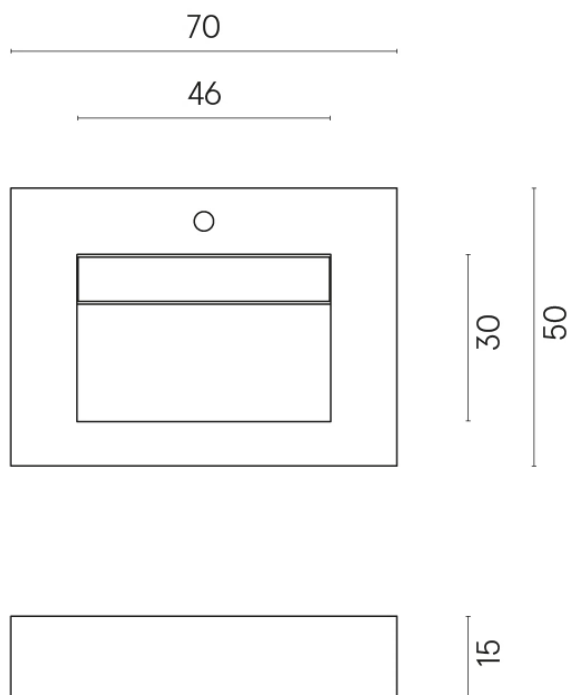

SCHEDA DI CONFIGURAZIONE

Cod. art.: 620810000010

Fly Evo

Washbasin 70

Rivestimento del
prodotto

Millennium Iron Matt

I colori e le altre caratteristiche estetiche delle piastrelle presenti nelle illustrazioni presenti sul sito sono puramente indicativi. Guarda sempre i campioni di persona prima dell'acquisto.