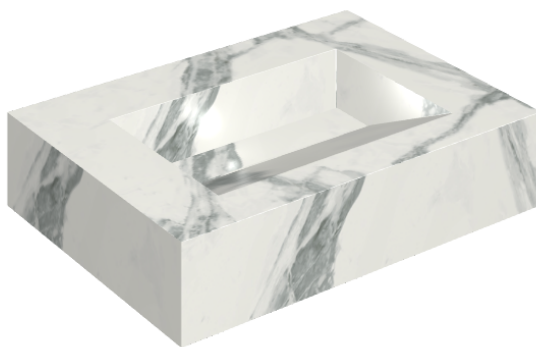

SCHEDA DI CONFIGURAZIONE

Cod. art.: 620810000010

Fly Evo

Washbasin 70

Rivestimento del
prodotto

Charme Deluxe
Invisible White Matt

I colori e le altre caratteristiche estetiche delle piastrelle presenti nelle illustrazioni presenti sul sito sono puramente indicativi. Guarda sempre i campioni di persona prima dell'acquisto.