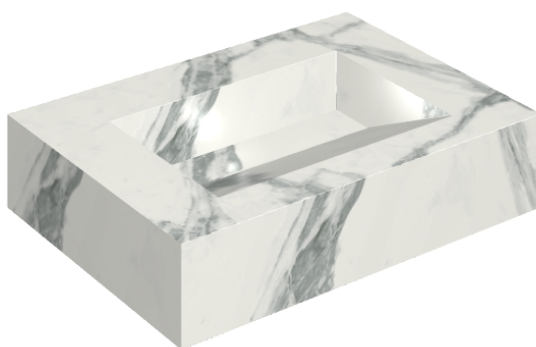

SCHEDA DI CONFIGURAZIONE

Cod. art.: 620810000010

Fly Evo

Washbasin 70

Rivestimento del
prodotto

Charme Deluxe
Invisible White Matt

I colori e le altre caratteristiche estetiche delle piastrelle presenti nelle illustrazioni presenti sul sito sono puramente indicativi. Guarda sempre i campioni di persona prima dell'acquisto.