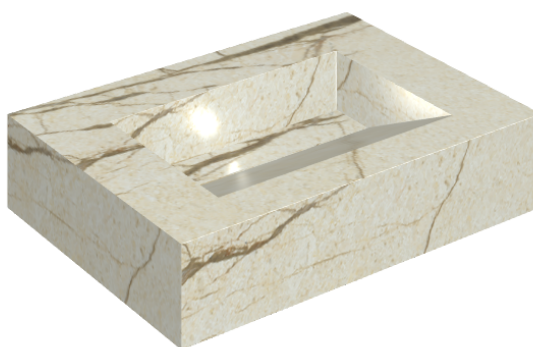

SCHEDA DI CONFIGURAZIONE

Cod. art.: 620810000010

Fly Evo

Washbasin 70

Rivestimento del
prodotto

Charme Deluxe
Cream River Matt

I colori e le altre caratteristiche estetiche delle piastrelle presenti nelle illustrazioni presenti sul sito sono puramente indicativi. Guarda sempre i campioni di persona prima dell'acquisto.