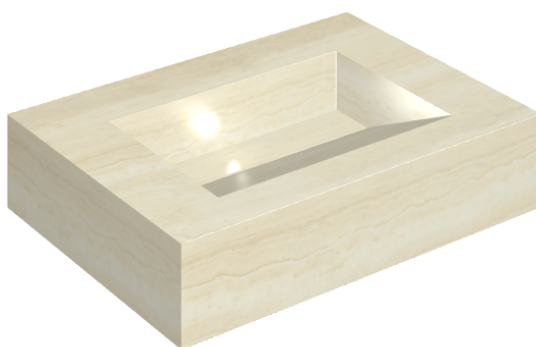

SCHEDA DI CONFIGURAZIONE

Cod. art.: 620810000010

Fly Evo

Washbasin 70

Rivestimento del
prodotto

Charme Advance
Alabastro White Matt

I colori e le altre caratteristiche estetiche delle piastrelle presenti nelle illustrazioni presenti sul sito sono puramente indicativi. Guarda sempre i campioni di persona prima dell'acquisto.