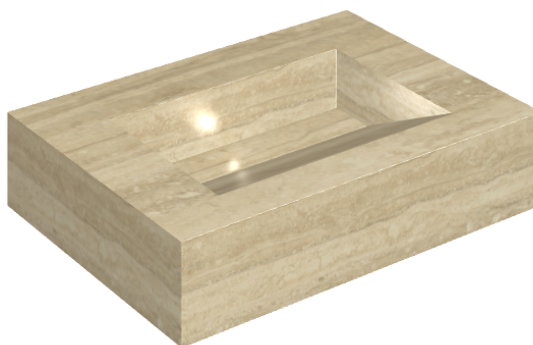

## Washbasin 70

Rivestimento del  
prodotto

Charme Advance  
Travertino Romano  
Honed Satin

I colori e le altre caratteristiche estetiche delle piastrelle presenti nelle illustrazioni presenti sul sito sono puramente indicativi. Guarda sempre i campioni di persona prima dell'acquisto.