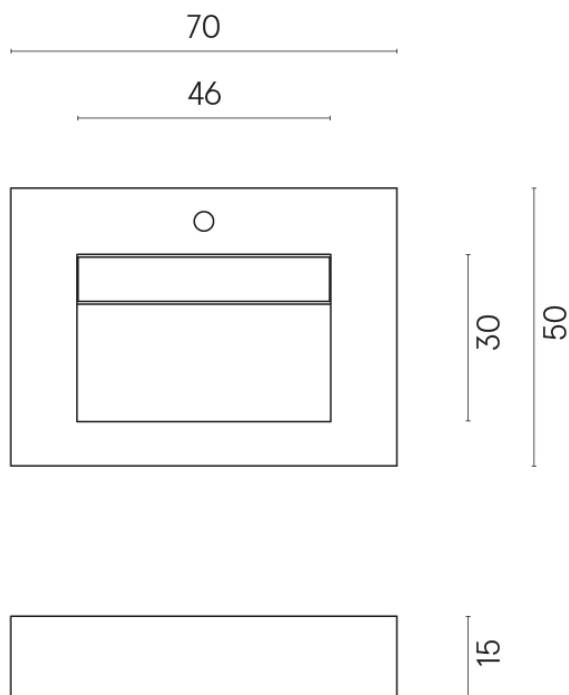

SCHEDA DI CONFIGURAZIONE

Cod. art.: 620810000010

Fly Evo

Washbasin 70

Rivestimento del
prodotto
Charme Advance
Elegant Brown Lux

I colori e le altre caratteristiche estetiche delle piastrelle presenti nelle illustrazioni presenti sul sito sono puramente indicativi. Guarda sempre i campioni di persona prima dell'acquisto.