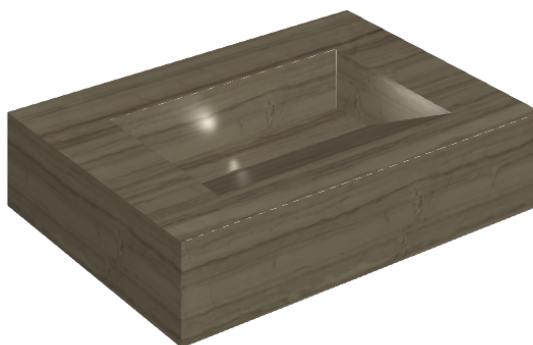

SCHEDA DI CONFIGURAZIONE

Cod. art.: 620810000010

Fly Evo

Washbasin 70

Rivestimento del
prodotto
Charme Advance
Elegant Brown Lux

I colori e le altre caratteristiche estetiche delle piastrelle presenti nelle illustrazioni presenti sul sito sono puramente indicativi. Guarda sempre i campioni di persona prima dell'acquisto.