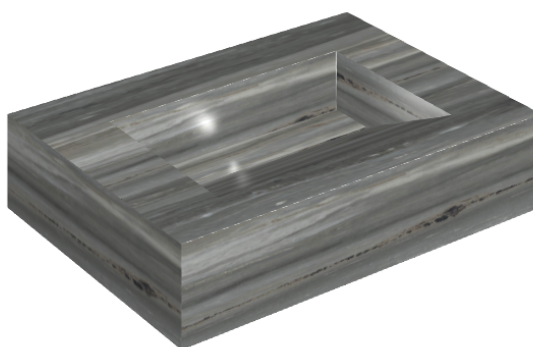

## Washbasin 70

Rivestimento del  
prodotto

Charme Advance  
Palissandro Dark Lux

I colori e le altre caratteristiche estetiche delle piastrelle presenti nelle illustrazioni presenti sul sito sono puramente indicativi. Guarda sempre i campioni di persona prima dell'acquisto.