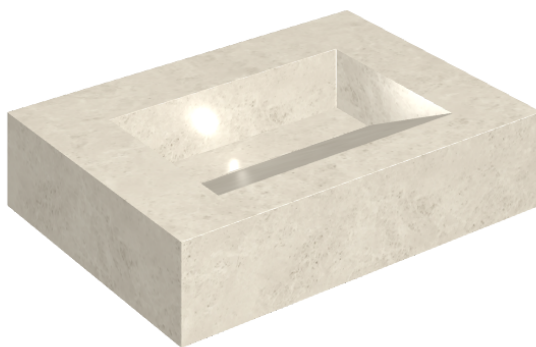

## Washbasin 70

Rivestimento del  
prodotto

Metropolis Royal Ivory  
Matt

I colori e le altre caratteristiche estetiche delle piastrelle presenti nelle illustrazioni presenti sul sito sono puramente indicativi. Guarda sempre i campioni di persona prima dell'acquisto.