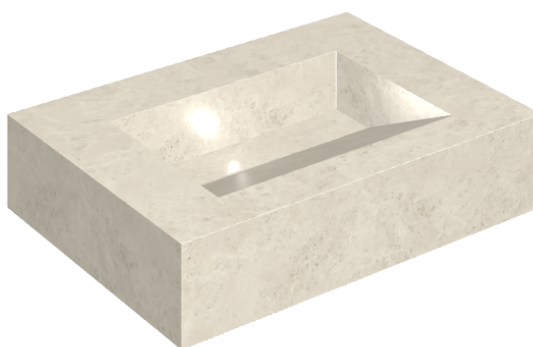

SCHEDA DI CONFIGURAZIONE

Cod. art.: 620810000010

Fly Evo

Washbasin 70

Rivestimento del
prodotto

Metropolis Royal Ivory
Matt

I colori e le altre caratteristiche estetiche delle piastrelle presenti nelle illustrazioni presenti sul sito sono puramente indicativi. Guarda sempre i campioni di persona prima dell'acquisto.