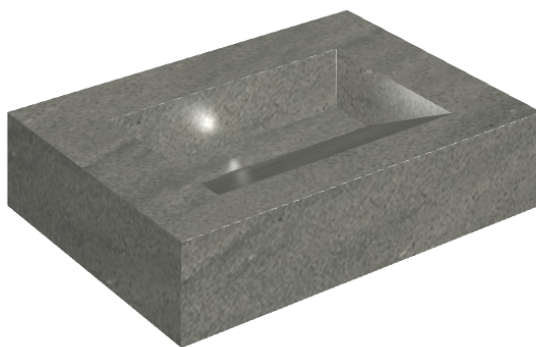

SCHEDA DI CONFIGURAZIONE

Cod. art.: 620810000010

## Washbasin 70

Rivestimento del  
prodotto

Metropolis Graphtie  
Dark Matt

I colori e le altre caratteristiche estetiche delle piastrelle presenti nelle illustrazioni presenti sul sito sono puramente indicativi. Guarda sempre i campioni di persona prima dell'acquisto.