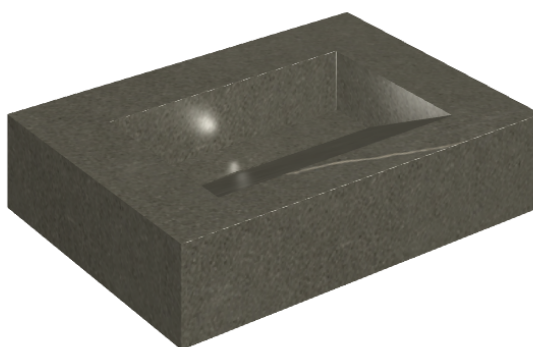

SCHEDA DI CONFIGURAZIONE

Cod. art.: 620810000010

## Washbasin 70

Rivestimento del  
prodotto  
Metropolis Arcadia  
Brown Matt

I colori e le altre caratteristiche estetiche delle piastrelle presenti nelle illustrazioni presenti sul sito sono puramente indicativi. Guarda sempre i campioni di persona prima dell'acquisto.