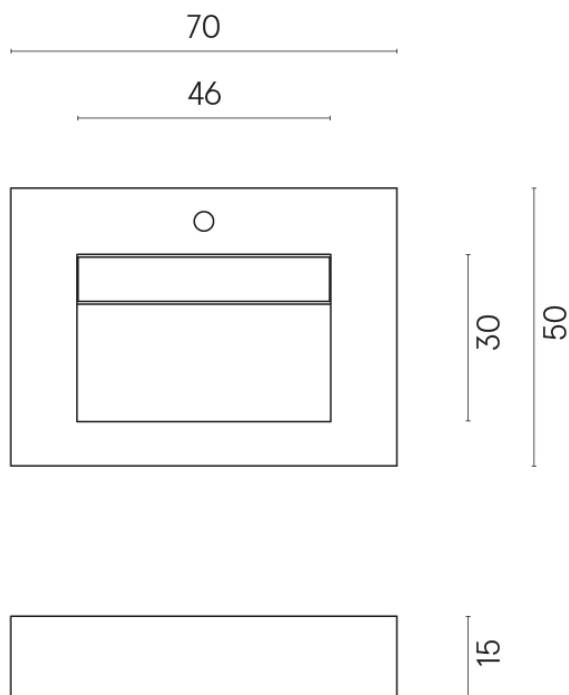

SCHEDA DI CONFIGURAZIONE

Cod. art.: 620810000010

Fly Evo

Washbasin 70

Rivestimento del
prodotto
Metropolis Imperial
Black Matt

I colori e le altre caratteristiche estetiche delle piastrelle presenti nelle illustrazioni presenti sul sito sono puramente indicativi. Guarda sempre i campioni di persona prima dell'acquisto.