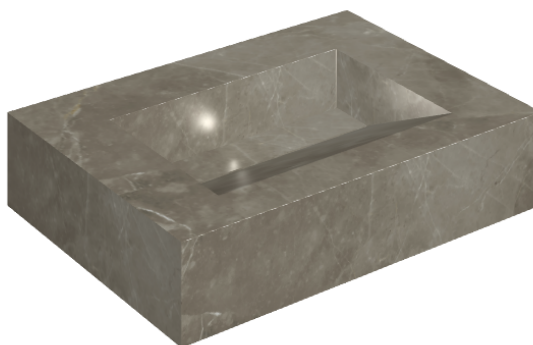

SCHEDA DI CONFIGURAZIONE

Cod. art.: 620810000010

Fly Evo

Washbasin 70

Rivestimento del
prodotto

Stellaris Tuscania
Grey Matt

I colori e le altre caratteristiche estetiche delle piastrelle presenti nelle illustrazioni presenti sul sito sono puramente indicativi. Guarda sempre i campioni di persona prima dell'acquisto.

Trova il punto vendita
autorizzato più vicino:

<https://nn.italonceramica.ru/ru/home/dealer/>