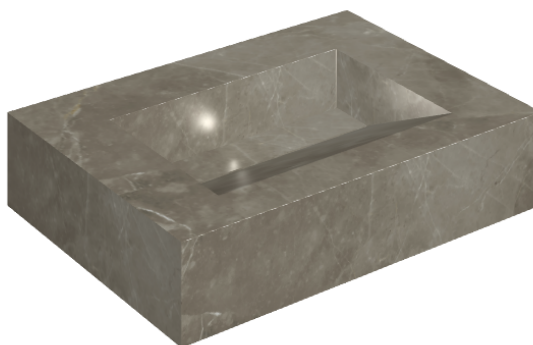

## Washbasin 70

Rivestimento del  
prodotto

Stellaris Tuscania  
Grey Matt

I colori e le altre caratteristiche estetiche delle piastrelle presenti nelle illustrazioni presenti sul sito sono puramente indicativi. Guarda sempre i campioni di persona prima dell'acquisto.