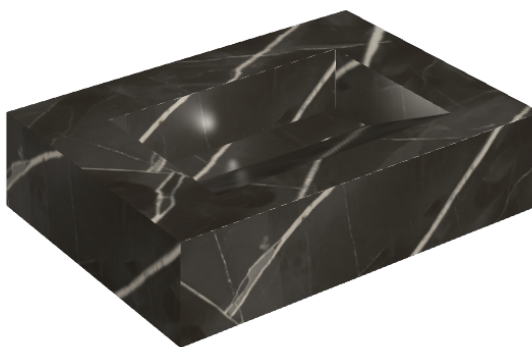

# Fly Evo

## Washbasin 70

Rivestimento del  
prodotto

Stellaris Precious  
Black Matt

I colori e le altre caratteristiche estetiche delle piastrelle presenti nelle illustrazioni presenti sul sito sono puramente indicativi. Guarda sempre i campioni di persona prima dell'acquisto.