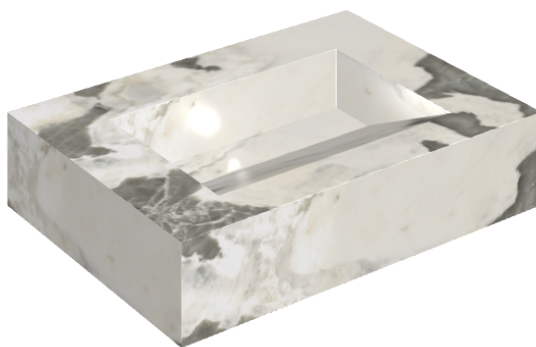

SCHEDA DI CONFIGURAZIONE

Cod. art.: 620810000010

Fly Evo

Washbasin 70

Rivestimento del
prodotto

Stellaris Dover Light
Matt

I colori e le altre caratteristiche estetiche delle piastrelle presenti nelle illustrazioni presenti sul sito sono puramente indicativi. Guarda sempre i campioni di persona prima dell'acquisto.