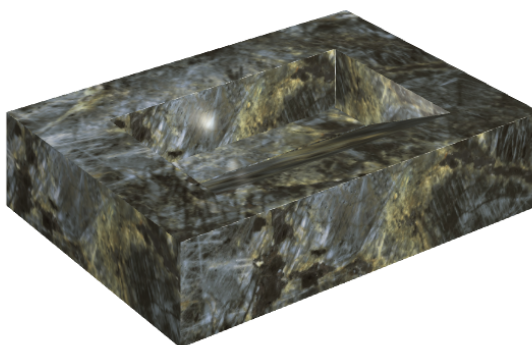

## Washbasin 70

Rivestimento del  
prodotto

Stellaris Madagascar  
Dark Matt

I colori e le altre caratteristiche estetiche delle piastrelle presenti nelle illustrazioni presenti sul sito sono puramente indicativi. Guarda sempre i campioni di persona prima dell'acquisto.