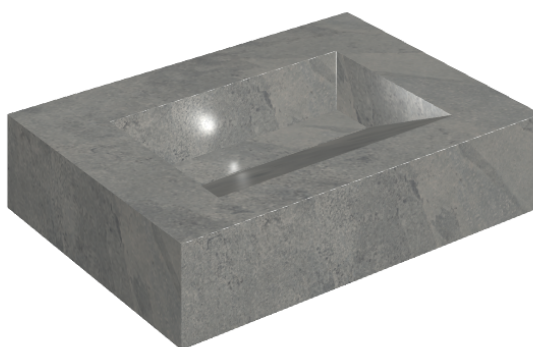

SCHEDA DI CONFIGURAZIONE

Cod. art.: 620810000010

Fly Evo

Washbasin 70

Rivestimento del
prodotto

Materia Carbonio
Honed Satin

I colori e le altre caratteristiche estetiche delle piastrelle presenti nelle illustrazioni presenti sul sito sono puramente indicativi. Guarda sempre i campioni di persona prima dell'acquisto.