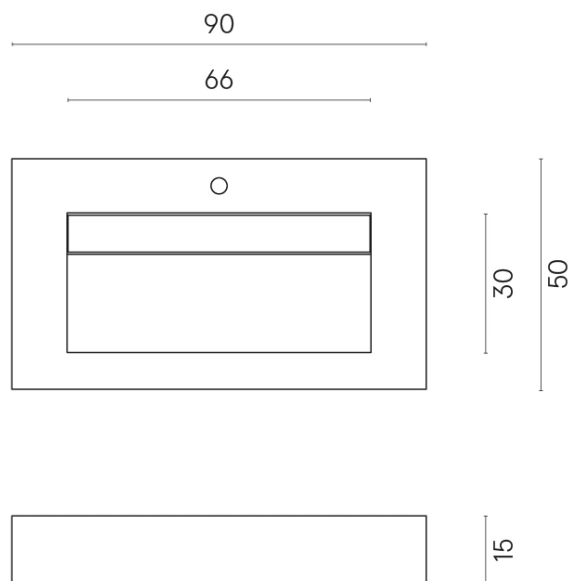

SCHEDA DI CONFIGURAZIONE

Cod. art.: 620810000011

Fly Evo

Washbasin 90

Rivestimento del
prodotto
Surface Steel Matt

I colori e le altre caratteristiche estetiche delle piastrelle presenti nelle illustrazioni presenti sul sito sono puramente indicativi. Guarda sempre i campioni di persona prima dell'acquisto.