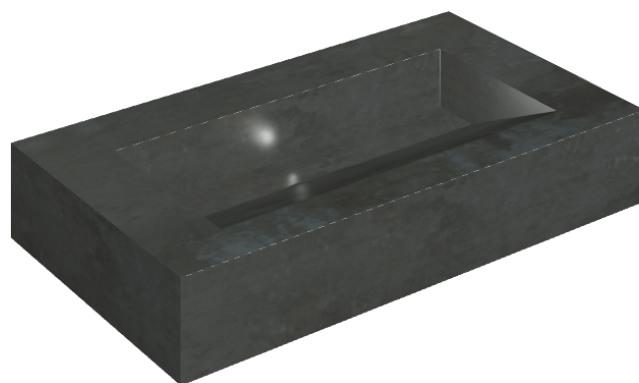

SCHEDA DI CONFIGURAZIONE

Cod. art.: 620810000011

Fly Evo

Washbasin 90

Rivestimento del
prodotto
Surface Steel Matt

I colori e le altre caratteristiche estetiche delle piastrelle presenti nelle illustrazioni presenti sul sito sono puramente indicativi. Guarda sempre i campioni di persona prima dell'acquisto.