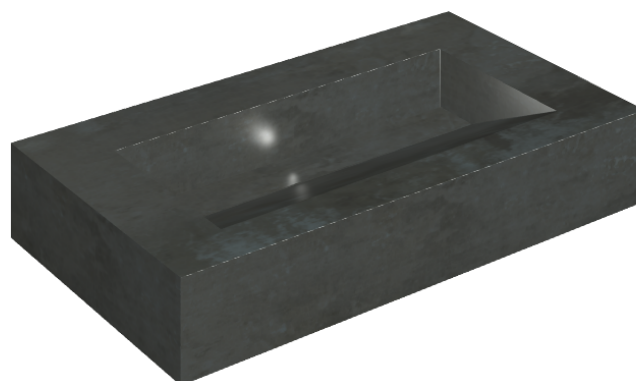

SCHEDA DI CONFIGURAZIONE

Cod. art.: 620810000011

Fly Evo

Washbasin 90

Rivestimento del
prodotto
Surface Steel Matt

I colori e le altre caratteristiche estetiche delle piastrelle presenti nelle illustrazioni presenti sul sito sono puramente indicativi. Guarda sempre i campioni di persona prima dell'acquisto.