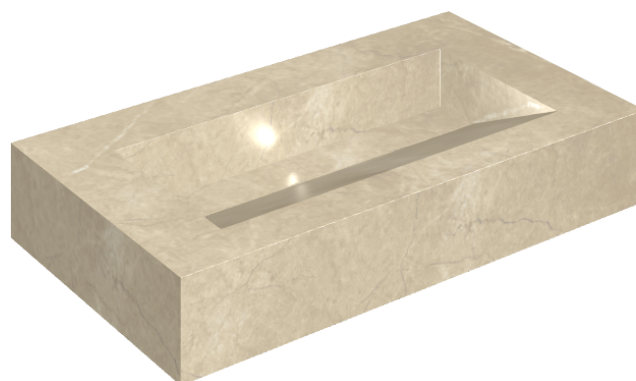

SCHEDA DI CONFIGURAZIONE

Cod. art.: 620810000011

Fly Evo

Washbasin 90

Rivestimento del
prodotto

Charme Extra Arcadia
Matt

I colori e le altre caratteristiche estetiche delle piastrelle presenti nelle illustrazioni presenti sul sito sono puramente indicativi. Guarda sempre i campioni di persona prima dell'acquisto.