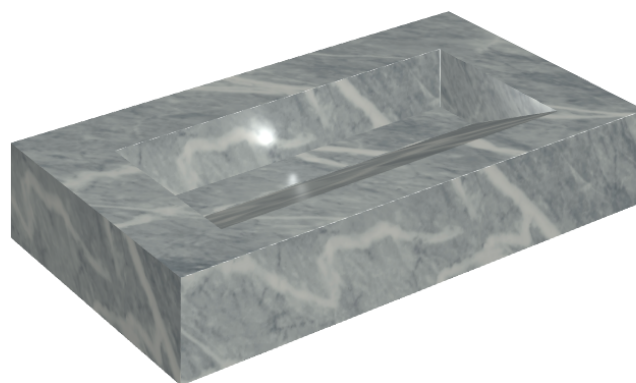

SCHEDA DI CONFIGURAZIONE

Cod. art.: 620810000011

Fly Evo

Washbasin 90

Rivestimento del
prodotto

Charme Extra Atlantic
Matt

I colori e le altre caratteristiche estetiche delle piastrelle presenti nelle illustrazioni presenti sul sito sono puramente indicativi. Guarda sempre i campioni di persona prima dell'acquisto.