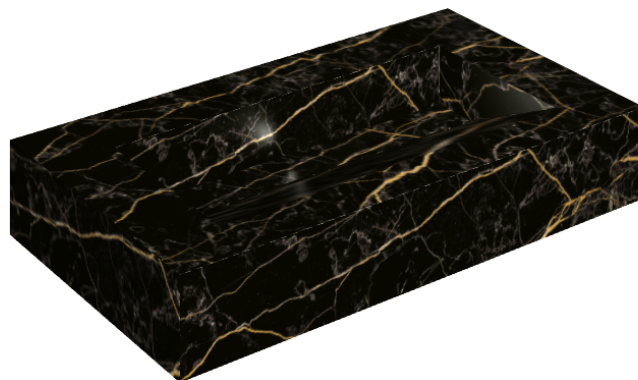

SCHEDA DI CONFIGURAZIONE

Cod. art.: 620810000011

Fly Evo

Washbasin 90

Rivestimento del
prodotto

Charme Extra Laurent
Matt

I colori e le altre caratteristiche estetiche delle piastrelle presenti nelle illustrazioni presenti sul sito sono puramente indicativi. Guarda sempre i campioni di persona prima dell'acquisto.