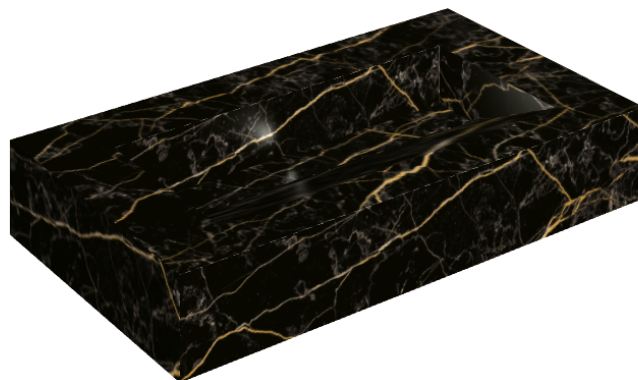

SCHEDA DI CONFIGURAZIONE

Cod. art.: 620810000011

Fly Evo

Washbasin 90

Rivestimento del
prodotto

Charme Extra Laurent
Matt

I colori e le altre caratteristiche estetiche delle piastrelle presenti nelle illustrazioni presenti sul sito sono puramente indicativi. Guarda sempre i campioni di persona prima dell'acquisto.

Trova il punto vendita
autorizzato più vicino:

<https://nn.italonceramica.ru/ru/home/dealer/>