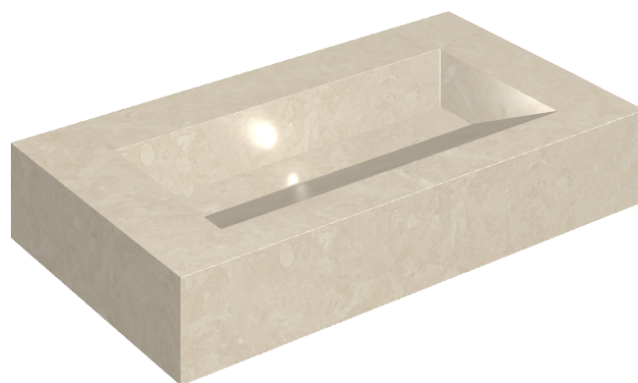

## Washbasin 90

Rivestimento del  
prodotto

Genesis Moon White  
Matt

I colori e le altre caratteristiche estetiche delle piastrelle presenti nelle illustrazioni presenti sul sito sono puramente indicativi. Guarda sempre i campioni di persona prima dell'acquisto.