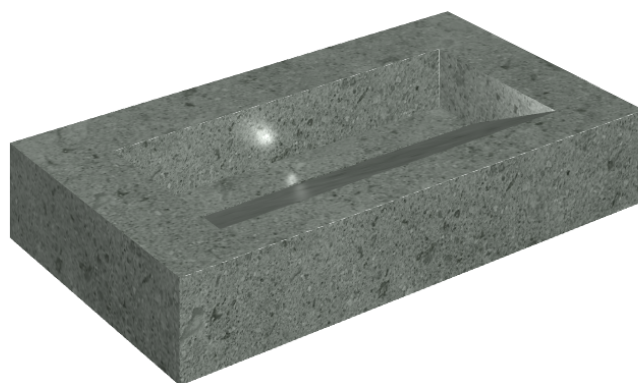

SCHEDA DI CONFIGURAZIONE

Cod. art.: 620810000011

Fly Evo

Washbasin 90

Rivestimento del
prodotto

Genesis Saturn Grey
Matt

I colori e le altre caratteristiche estetiche delle piastrelle presenti nelle illustrazioni presenti sul sito sono puramente indicativi. Guarda sempre i campioni di persona prima dell'acquisto.