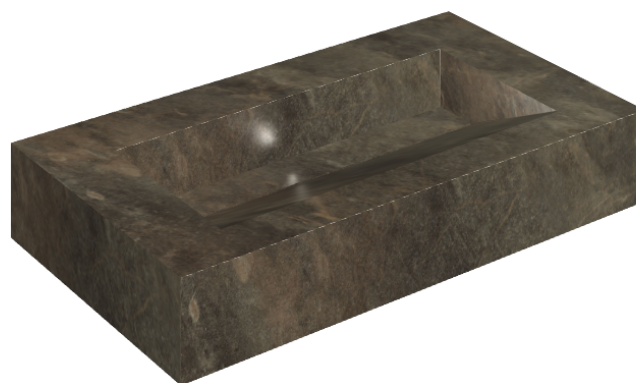

SCHEDA DI CONFIGURAZIONE

Cod. art.: 620810000011

Fly Evo

Washbasin 90

Rivestimento del
prodotto

Genesis Mercury
Brown Matt

I colori e le altre caratteristiche estetiche delle piastrelle presenti nelle illustrazioni presenti sul sito sono puramente indicativi. Guarda sempre i campioni di persona prima dell'acquisto.