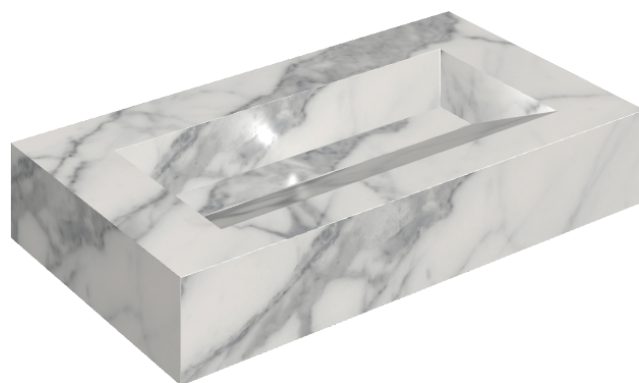

## Washbasin 90

Rivestimento del  
prodotto

Charme Evo Statuario  
Matt

I colori e le altre caratteristiche estetiche delle piastrelle presenti nelle illustrazioni presenti sul sito sono puramente indicativi. Guarda sempre i campioni di persona prima dell'acquisto.