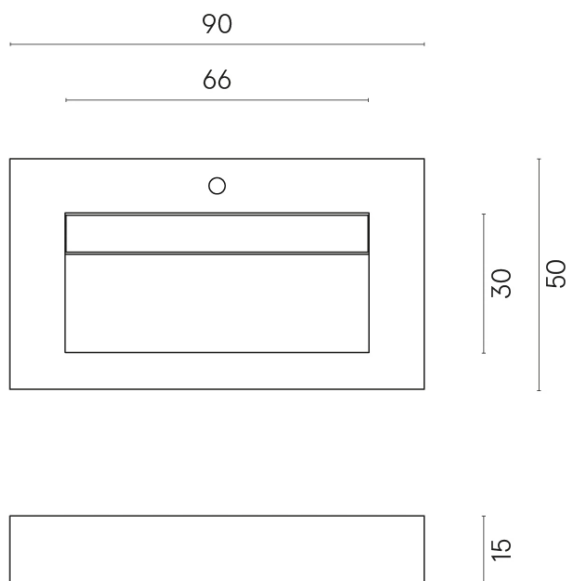

SCHEDA DI CONFIGURAZIONE

Cod. art.: 620810000011

Fly Evo

Washbasin 90

Rivestimento del
prodotto

Charme Evo
Calacatta Matt

I colori e le altre caratteristiche estetiche delle piastrelle presenti nelle illustrazioni presenti sul sito sono puramente indicativi. Guarda sempre i campioni di persona prima dell'acquisto.