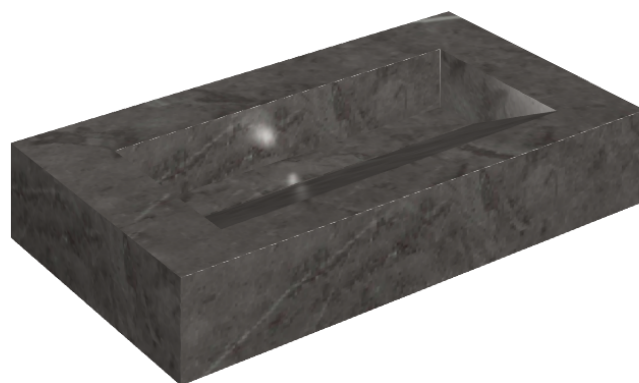

SCHEDA DI CONFIGURAZIONE

Cod. art.: 620810000011

# Fly Evo

## Washbasin 90

Rivestimento del  
prodotto

Charme Evo Antracite  
Matt

I colori e le altre caratteristiche estetiche delle piastrelle presenti nelle illustrazioni presenti sul sito sono puramente indicativi. Guarda sempre i campioni di persona prima dell'acquisto.