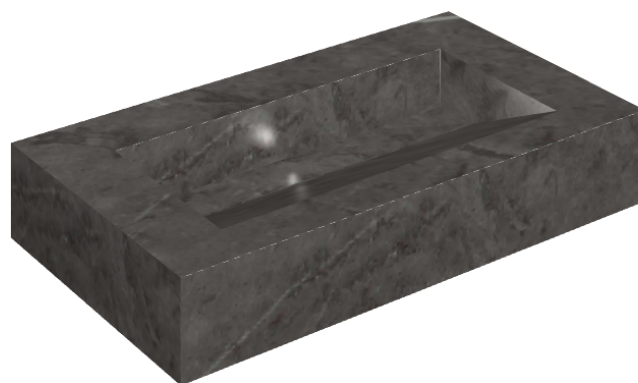

SCHEDA DI CONFIGURAZIONE

Cod. art.: 620810000011

Fly Evo

Washbasin 90

Rivestimento del
prodotto

Charme Evo Antracite
Matt

I colori e le altre caratteristiche estetiche delle piastrelle presenti nelle illustrazioni presenti sul sito sono puramente indicativi. Guarda sempre i campioni di persona prima dell'acquisto.