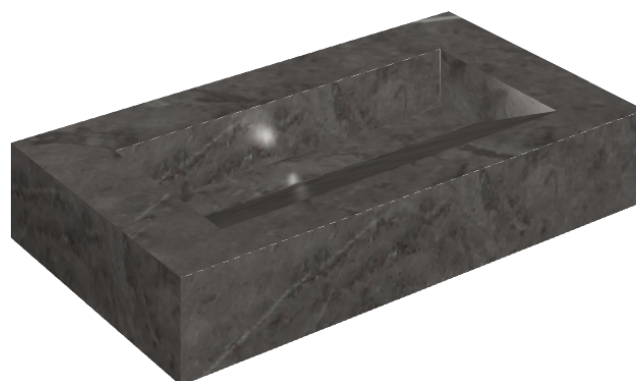

SCHEDA DI CONFIGURAZIONE

Cod. art.: 620810000011

# Fly Evo

## Washbasin 90

Rivestimento del  
prodotto

Charme Evo Antracite  
Matt

I colori e le altre caratteristiche estetiche delle piastrelle presenti nelle illustrazioni presenti sul sito sono puramente indicativi. Guarda sempre i campioni di persona prima dell'acquisto.