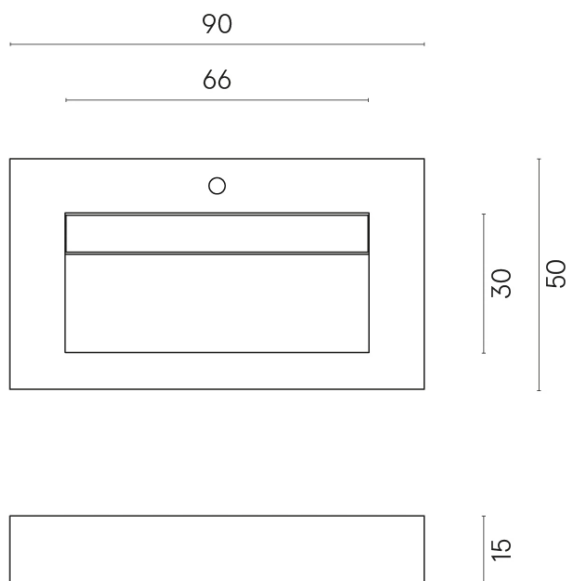

SCHEDA DI CONFIGURAZIONE

Cod. art.: 620810000011

Fly Evo

Washbasin 90

Rivestimento del
prodotto

Millennium Dust Matt

I colori e le altre caratteristiche estetiche delle piastrelle presenti nelle illustrazioni presenti sul sito sono puramente indicativi. Guarda sempre i campioni di persona prima dell'acquisto.