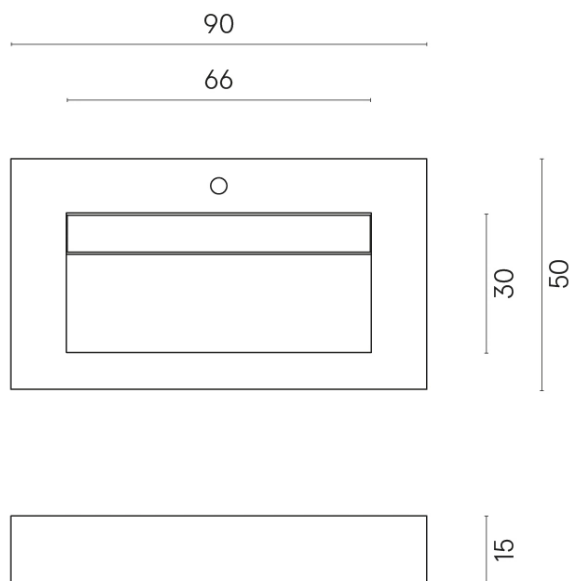

SCHEDA DI CONFIGURAZIONE

Cod. art.: 620810000011

Fly Evo

Washbasin 90

Rivestimento del
prodotto

Millennium Silver Matt

I colori e le altre caratteristiche estetiche delle piastrelle presenti nelle illustrazioni presenti sul sito sono puramente indicativi. Guarda sempre i campioni di persona prima dell'acquisto.