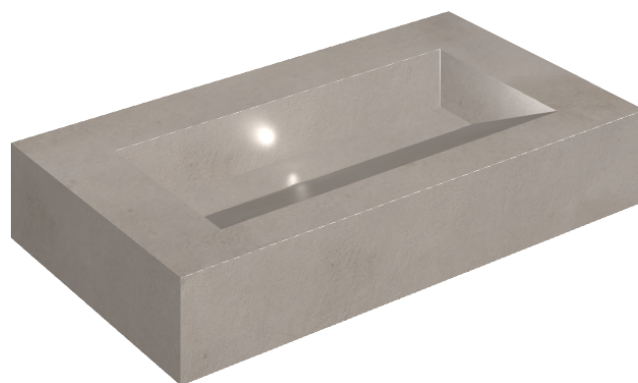

SCHEDA DI CONFIGURAZIONE

Cod. art.: 620810000011

## Washbasin 90

Rivestimento del  
prodotto

Millennium Iron Matt

I colori e le altre caratteristiche estetiche delle piastrelle presenti nelle illustrazioni presenti sul sito sono puramente indicativi. Guarda sempre i campioni di persona prima dell'acquisto.