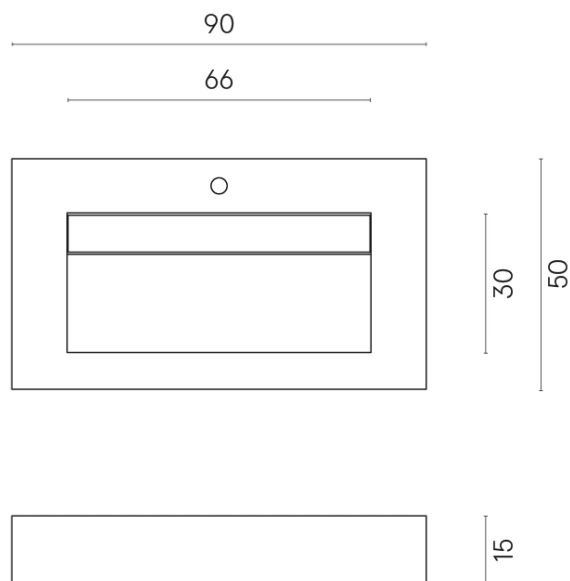

SCHEDA DI CONFIGURAZIONE

Cod. art.: 620810000011

Fly Evo

Washbasin 90

Rivestimento del
prodotto
Contempora Pure
Matt

I colori e le altre caratteristiche estetiche delle piastrelle presenti nelle illustrazioni presenti sul sito sono puramente indicativi. Guarda sempre i campioni di persona prima dell'acquisto.