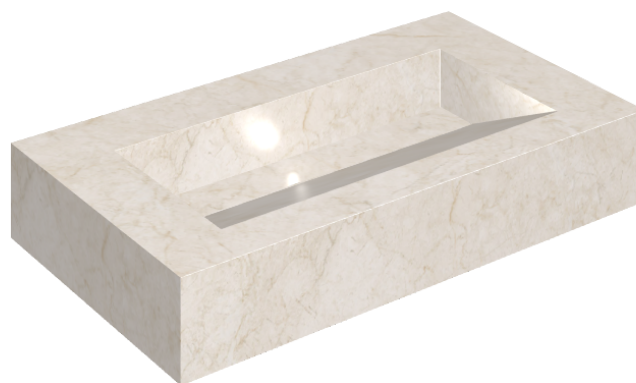

SCHEDA DI CONFIGURAZIONE

Cod. art.: 620810000011

Fly Evo

Washbasin 90

Rivestimento del
prodotto
Contempora Pure
Matt

I colori e le altre caratteristiche estetiche delle piastrelle presenti nelle illustrazioni presenti sul sito sono puramente indicativi. Guarda sempre i campioni di persona prima dell'acquisto.