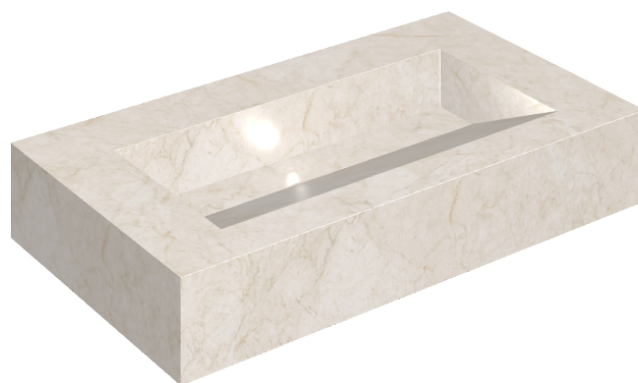

## Washbasin 90

Rivestimento del  
prodotto  
Contempora Pure  
Matt

I colori e le altre caratteristiche estetiche delle piastrelle presenti nelle illustrazioni presenti sul sito sono puramente indicativi. Guarda sempre i campioni di persona prima dell'acquisto.