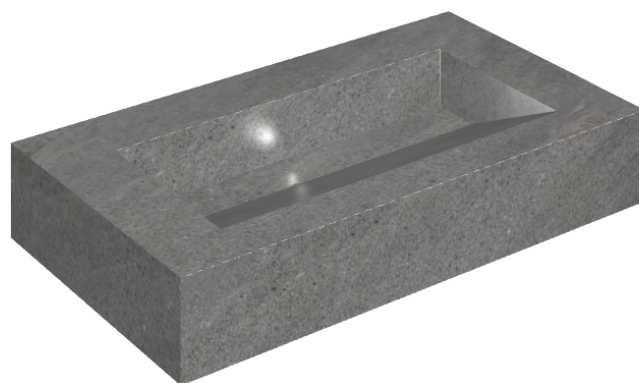

SCHEDA DI CONFIGURAZIONE

Cod. art.: 620810000011

Fly Evo

Washbasin 90

Rivestimento del
prodotto

Contempora Carbon
Matt

I colori e le altre caratteristiche estetiche delle piastrelle presenti nelle illustrazioni presenti sul sito sono puramente indicativi. Guarda sempre i campioni di persona prima dell'acquisto.