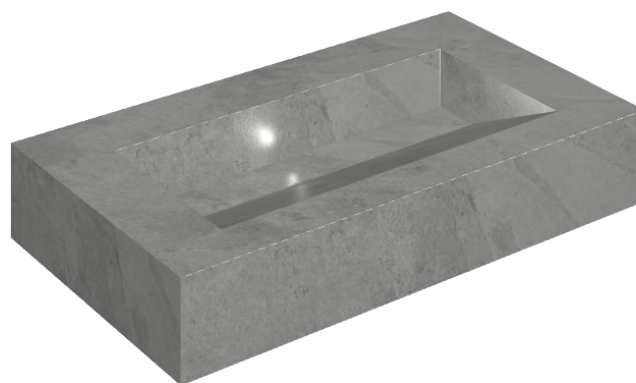

SCHEDA DI CONFIGURAZIONE

Cod. art.: 620810000011

Fly Evo

Washbasin 90

Rivestimento del
prodotto

Materia Carbonio
Matt

I colori e le altre caratteristiche estetiche delle piastrelle presenti nelle illustrazioni presenti sul sito sono puramente indicativi. Guarda sempre i campioni di persona prima dell'acquisto.