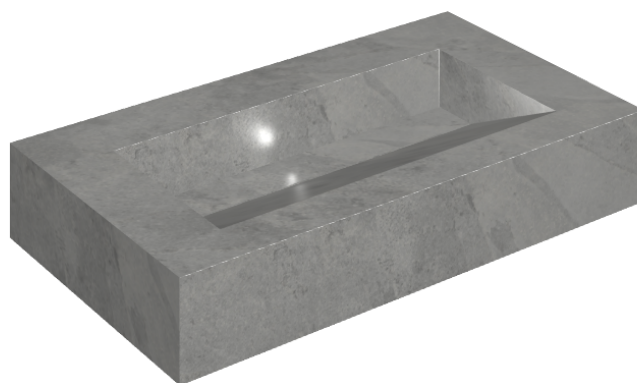

SCHEDA DI CONFIGURAZIONE

Cod. art.: 620810000011

Fly Evo

Washbasin 90

Rivestimento del
prodotto

Materia Carbonio
Matt

I colori e le altre caratteristiche estetiche delle piastrelle presenti nelle illustrazioni presenti sul sito sono puramente indicativi. Guarda sempre i campioni di persona prima dell'acquisto.