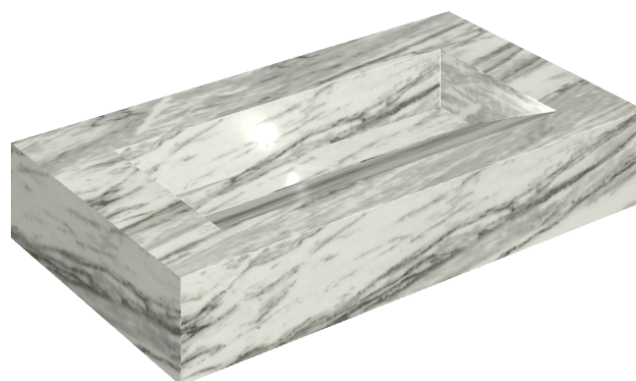

## Washbasin 90

Rivestimento del  
prodotto

Skyfall Bianco  
Paradiso Matt

I colori e le altre caratteristiche estetiche delle piastrelle presenti nelle illustrazioni presenti sul sito sono puramente indicativi. Guarda sempre i campioni di persona prima dell'acquisto.