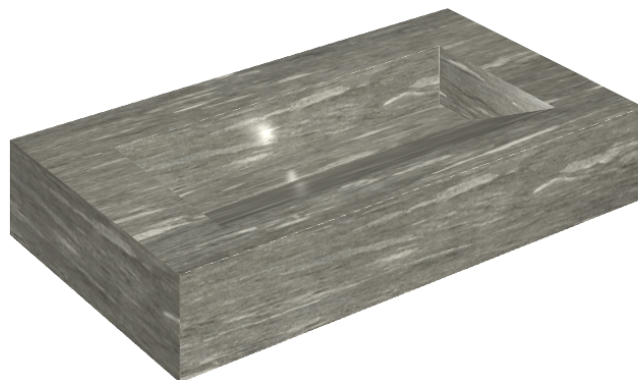

SCHEDA DI CONFIGURAZIONE

Cod. art.: 620810000011

Fly Evo

Washbasin 90

Rivestimento del
prodotto

Skyfall Grigio Alpino
Matt

I colori e le altre caratteristiche estetiche delle piastrelle presenti nelle illustrazioni presenti sul sito sono puramente indicativi. Guarda sempre i campioni di persona prima dell'acquisto.