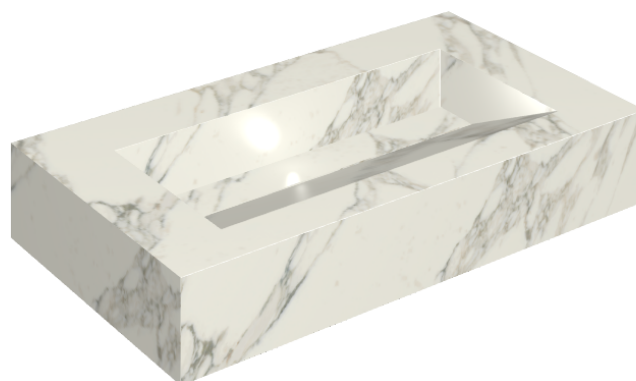

SCHEDA DI CONFIGURAZIONE

Cod. art.: 620810000011

Fly Evo

Washbasin 90

Rivestimento del
prodotto

Charme Deluxe
Arabescato White
Matt

I colori e le altre caratteristiche estetiche delle piastrelle presenti nelle illustrazioni presenti sul sito sono puramente indicativi. Guarda sempre i campioni di persona prima dell'acquisto.