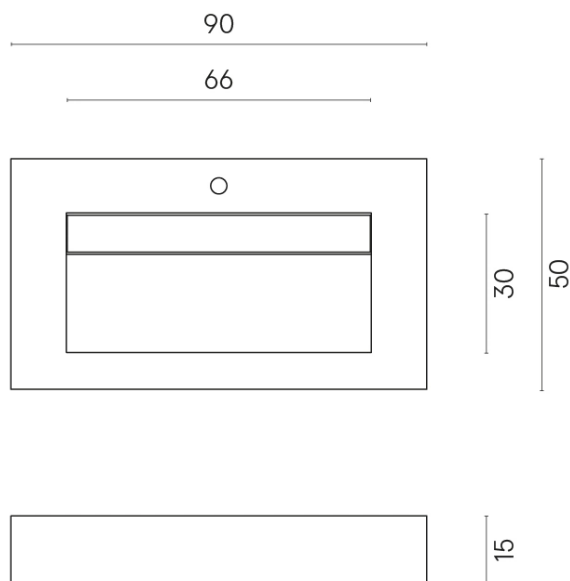

SCHEDA DI CONFIGURAZIONE

Cod. art.: 620810000011

Fly Evo

Washbasin 90

Rivestimento del
prodotto

Charme Deluxe
Arabescato White
Matt

I colori e le altre caratteristiche estetiche delle piastrelle presenti nelle illustrazioni presenti sul sito sono puramente indicativi. Guarda sempre i campioni di persona prima dell'acquisto.

Trova il punto vendita
autorizzato più vicino:

<https://nn.italonceramica.ru/ru/home/dealer/>

ITALON HOME

© COPYRIGHT ITALON - АО Керамогранитный завод 142800, Россия, Московская область, г. Ступино, Староситненское шоссе, вл. 32 - Тел. +7 495 2251322 / Факс +7 495 2251346