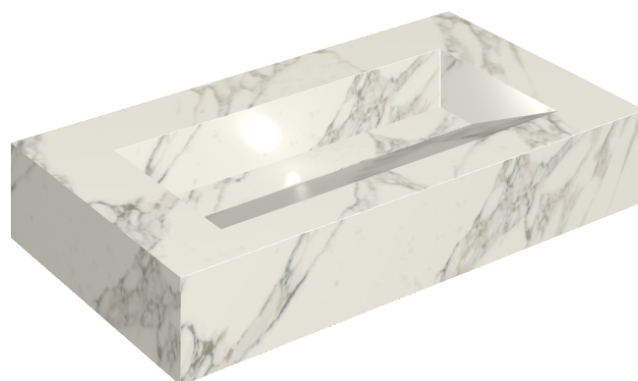

SCHEDA DI CONFIGURAZIONE

Cod. art.: 620810000011

Fly Evo

Washbasin 90

Rivestimento del
prodotto

Charme Deluxe
Arabescato White
Matt

I colori e le altre caratteristiche estetiche delle piastrelle presenti nelle illustrazioni presenti sul sito sono puramente indicativi. Guarda sempre i campioni di persona prima dell'acquisto.