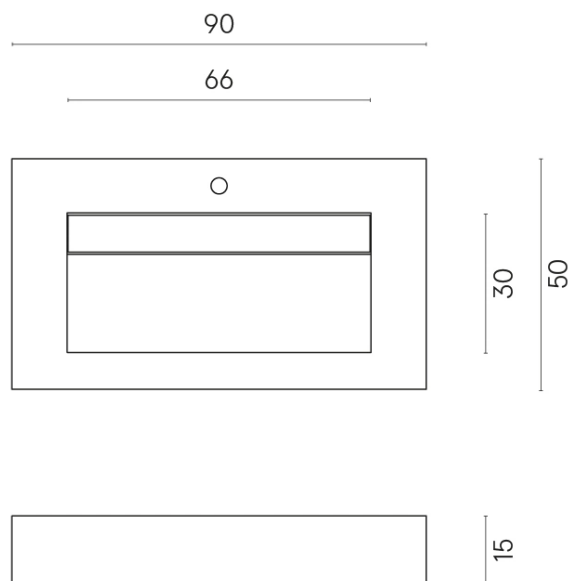

SCHEDA DI CONFIGURAZIONE

Cod. art.: 620810000011

Fly Evo

Washbasin 90

Rivestimento del
prodotto

Charme Deluxe
Invisible White Matt

I colori e le altre caratteristiche estetiche delle piastrelle presenti nelle illustrazioni presenti sul sito sono puramente indicativi. Guarda sempre i campioni di persona prima dell'acquisto.