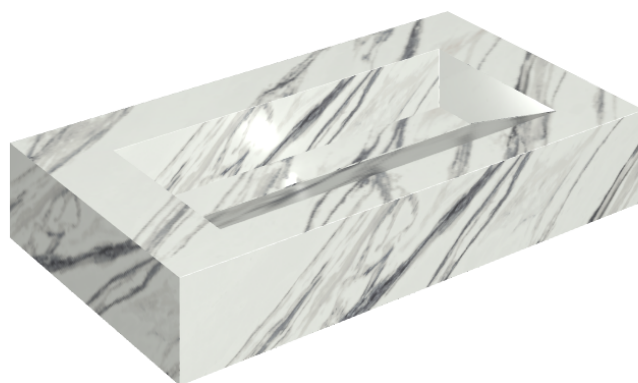

SCHEMA DI CONFIGURAZIONE

Cod. art.:

620810000011

Fly Evo

Washbasin 90

Rivestimento del
prodottoCharme Deluxe
Statuario Fantastico
Matt

I colori e le altre caratteristiche estetiche delle piastrelle presenti nelle illustrazioni presenti sul sito sono puramente indicativi. Guarda sempre i campioni di persona prima dell'acquisto.