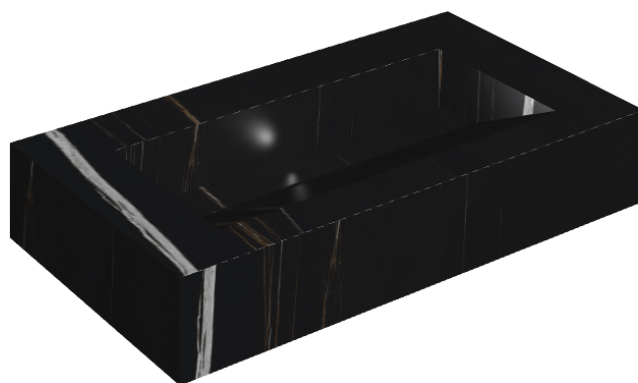

SCHEDA DI CONFIGURAZIONE

Cod. art.: 620810000011

Fly Evo

Washbasin 90

Rivestimento del
prodotto

Charme Deluxe
Sahara Noir Matt

I colori e le altre caratteristiche estetiche delle piastrelle presenti nelle illustrazioni presenti sul sito sono puramente indicativi. Guarda sempre i campioni di persona prima dell'acquisto.