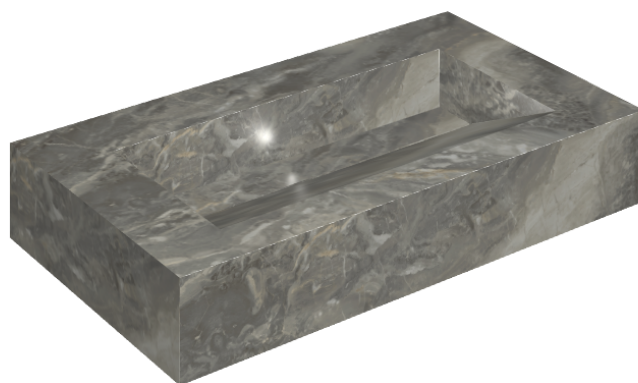

SCHEDA DI CONFIGURAZIONE

Cod. art.: 620810000011

Fly Evo

Washbasin 90

Rivestimento del
prodotto

Charme Deluxe Grigio
Orobico Matt

I colori e le altre caratteristiche estetiche delle piastrelle presenti nelle illustrazioni presenti sul sito sono puramente indicativi. Guarda sempre i campioni di persona prima dell'acquisto.

**Trova il punto vendita
autorizzato più vicino:**

<https://nn.italonceramica.ru/ru/home/dealer/>