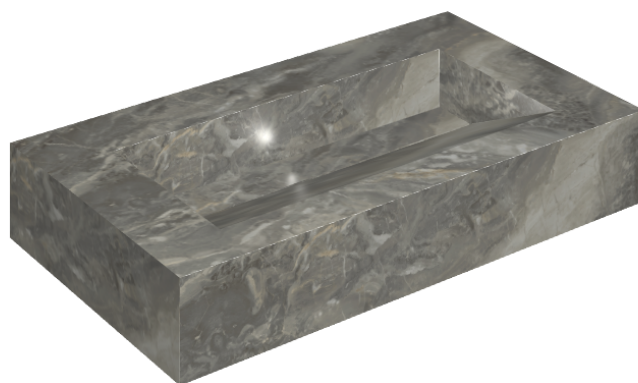

# Fly Evo

## Washbasin 90

Rivestimento del  
prodotto

Charme Deluxe Grigio  
Orobico Matt

I colori e le altre caratteristiche estetiche delle piastrelle presenti nelle illustrazioni presenti sul sito sono puramente indicativi. Guarda sempre i campioni di persona prima dell'acquisto.