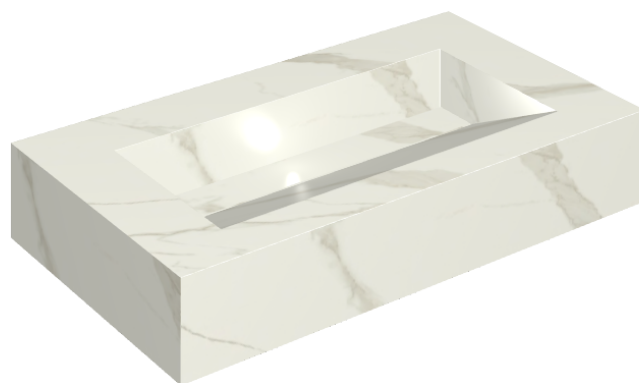

## Washbasin 90

Rivestimento del  
prodotto

Metropolis Calacatta  
Gold Matt

I colori e le altre caratteristiche estetiche delle piastrelle presenti nelle illustrazioni presenti sul sito sono puramente indicativi. Guarda sempre i campioni di persona prima dell'acquisto.