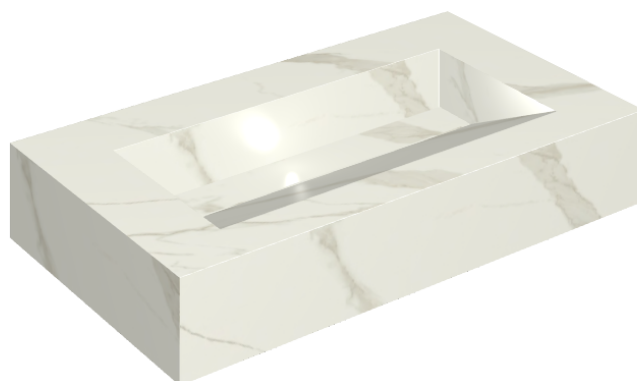

SCHEDA DI CONFIGURAZIONE

Cod. art.: 620810000011

Fly Evo

Washbasin 90

Rivestimento del
prodotto

Metropolis Calacatta
Gold Matt

I colori e le altre caratteristiche estetiche delle piastrelle presenti nelle illustrazioni presenti sul sito sono puramente indicativi. Guarda sempre i campioni di persona prima dell'acquisto.