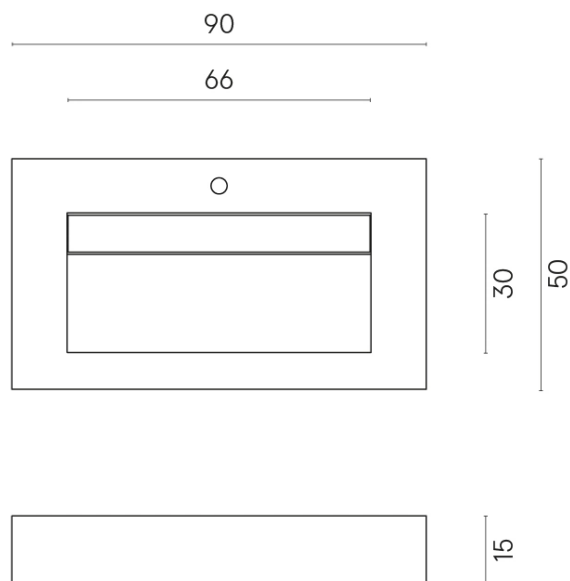

SCHEDA DI CONFIGURAZIONE

Cod. art.: 620810000011

Fly Evo

Washbasin 90

Rivestimento del
prodotto

Metropolis Royal Ivory
Matt

I colori e le altre caratteristiche estetiche delle piastrelle presenti nelle illustrazioni presenti sul sito sono puramente indicativi. Guarda sempre i campioni di persona prima dell'acquisto.