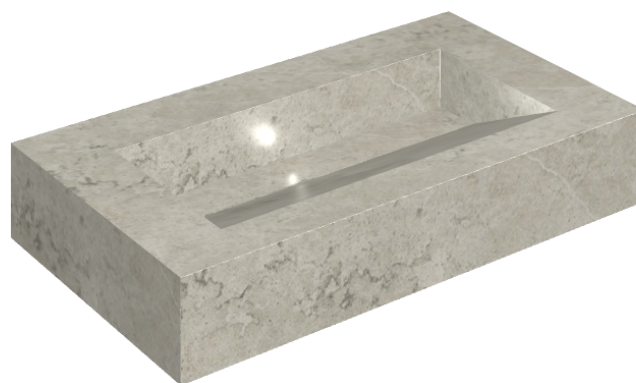

## Washbasin 90

Rivestimento del  
prodotto  
Metropolis Absolut  
Silver Matt

I colori e le altre caratteristiche estetiche delle piastrelle presenti nelle illustrazioni presenti sul sito sono puramente indicativi. Guarda sempre i campioni di persona prima dell'acquisto.