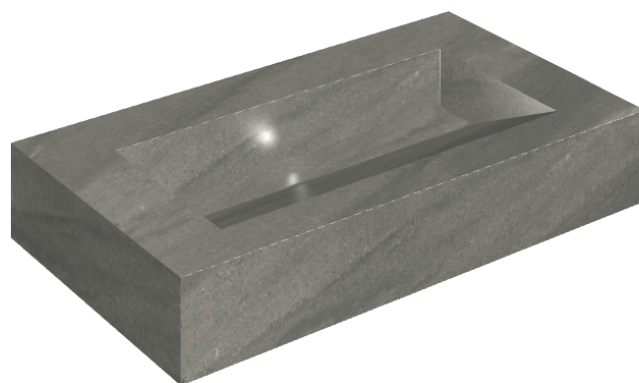

SCHEDA DI CONFIGURAZIONE

Cod. art.: 620810000011

Fly Evo

Washbasin 90

Rivestimento del
prodotto

Metropolis Graphtie
Dark Matt

I colori e le altre caratteristiche estetiche delle piastrelle presenti nelle illustrazioni presenti sul sito sono puramente indicativi. Guarda sempre i campioni di persona prima dell'acquisto.