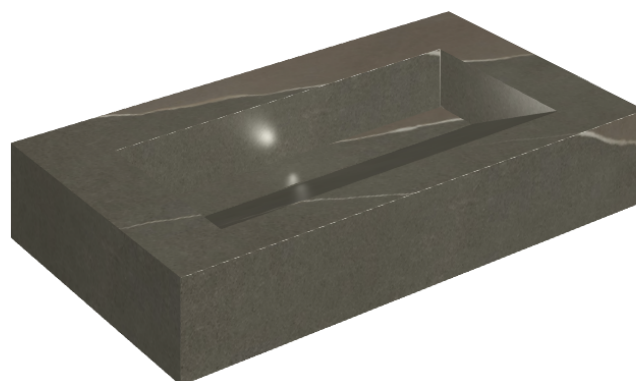

SCHEDA DI CONFIGURAZIONE

Cod. art.: 620810000011

## Washbasin 90

Rivestimento del  
prodotto  
Metropolis Arcadia  
Brown Matt

I colori e le altre caratteristiche estetiche delle piastrelle presenti nelle illustrazioni presenti sul sito sono puramente indicativi. Guarda sempre i campioni di persona prima dell'acquisto.