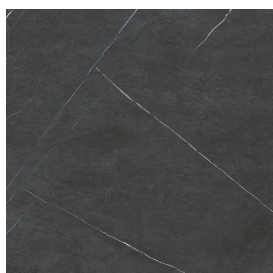

SCHEDA DI CONFIGURAZIONE

Cod. art.: 620810000011

Fly Evo

Washbasin 90

Rivestimento del
prodotto

Metropolis Imperial
Black Matt

I colori e le altre caratteristiche estetiche delle piastrelle presenti nelle illustrazioni presenti sul sito sono puramente indicativi. Guarda sempre i campioni di persona prima dell'acquisto.